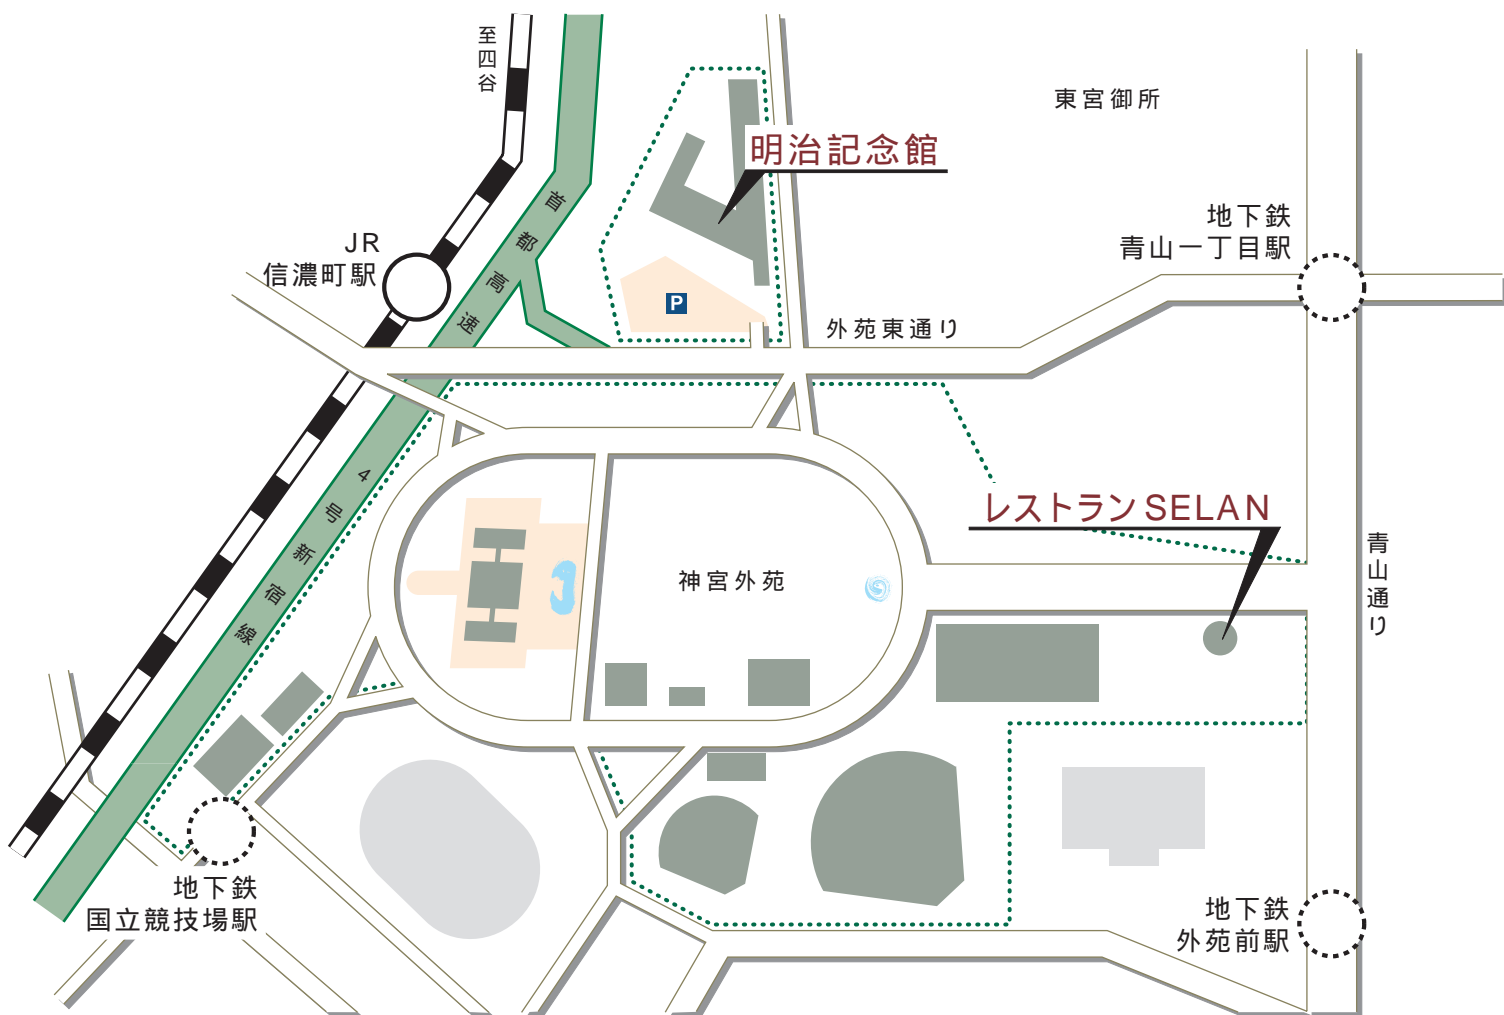

明治神宮 明治記念館

電車：JR中央・総武線信濃町駅より下車徒歩3分
地下鉄（銀座線・半蔵門線）青山一丁目駅より下車（2番出口）徒歩6分
（大江戸線）国立競技場駅下車（A1出口）徒歩6分

バス：都バス「権田原・明治記念館前」下車徒歩1分
（品97）品川車庫前 - 新宿駅西口

車：高速4号線（外苑出口）より1分
* 250台まで収容できる専用駐車場がございます。

〒107-8507
東京都港区元赤坂2-2-23
電話：03-3403-1171 (代表)
URL：<http://www.meijikenkan.gr.jp/>