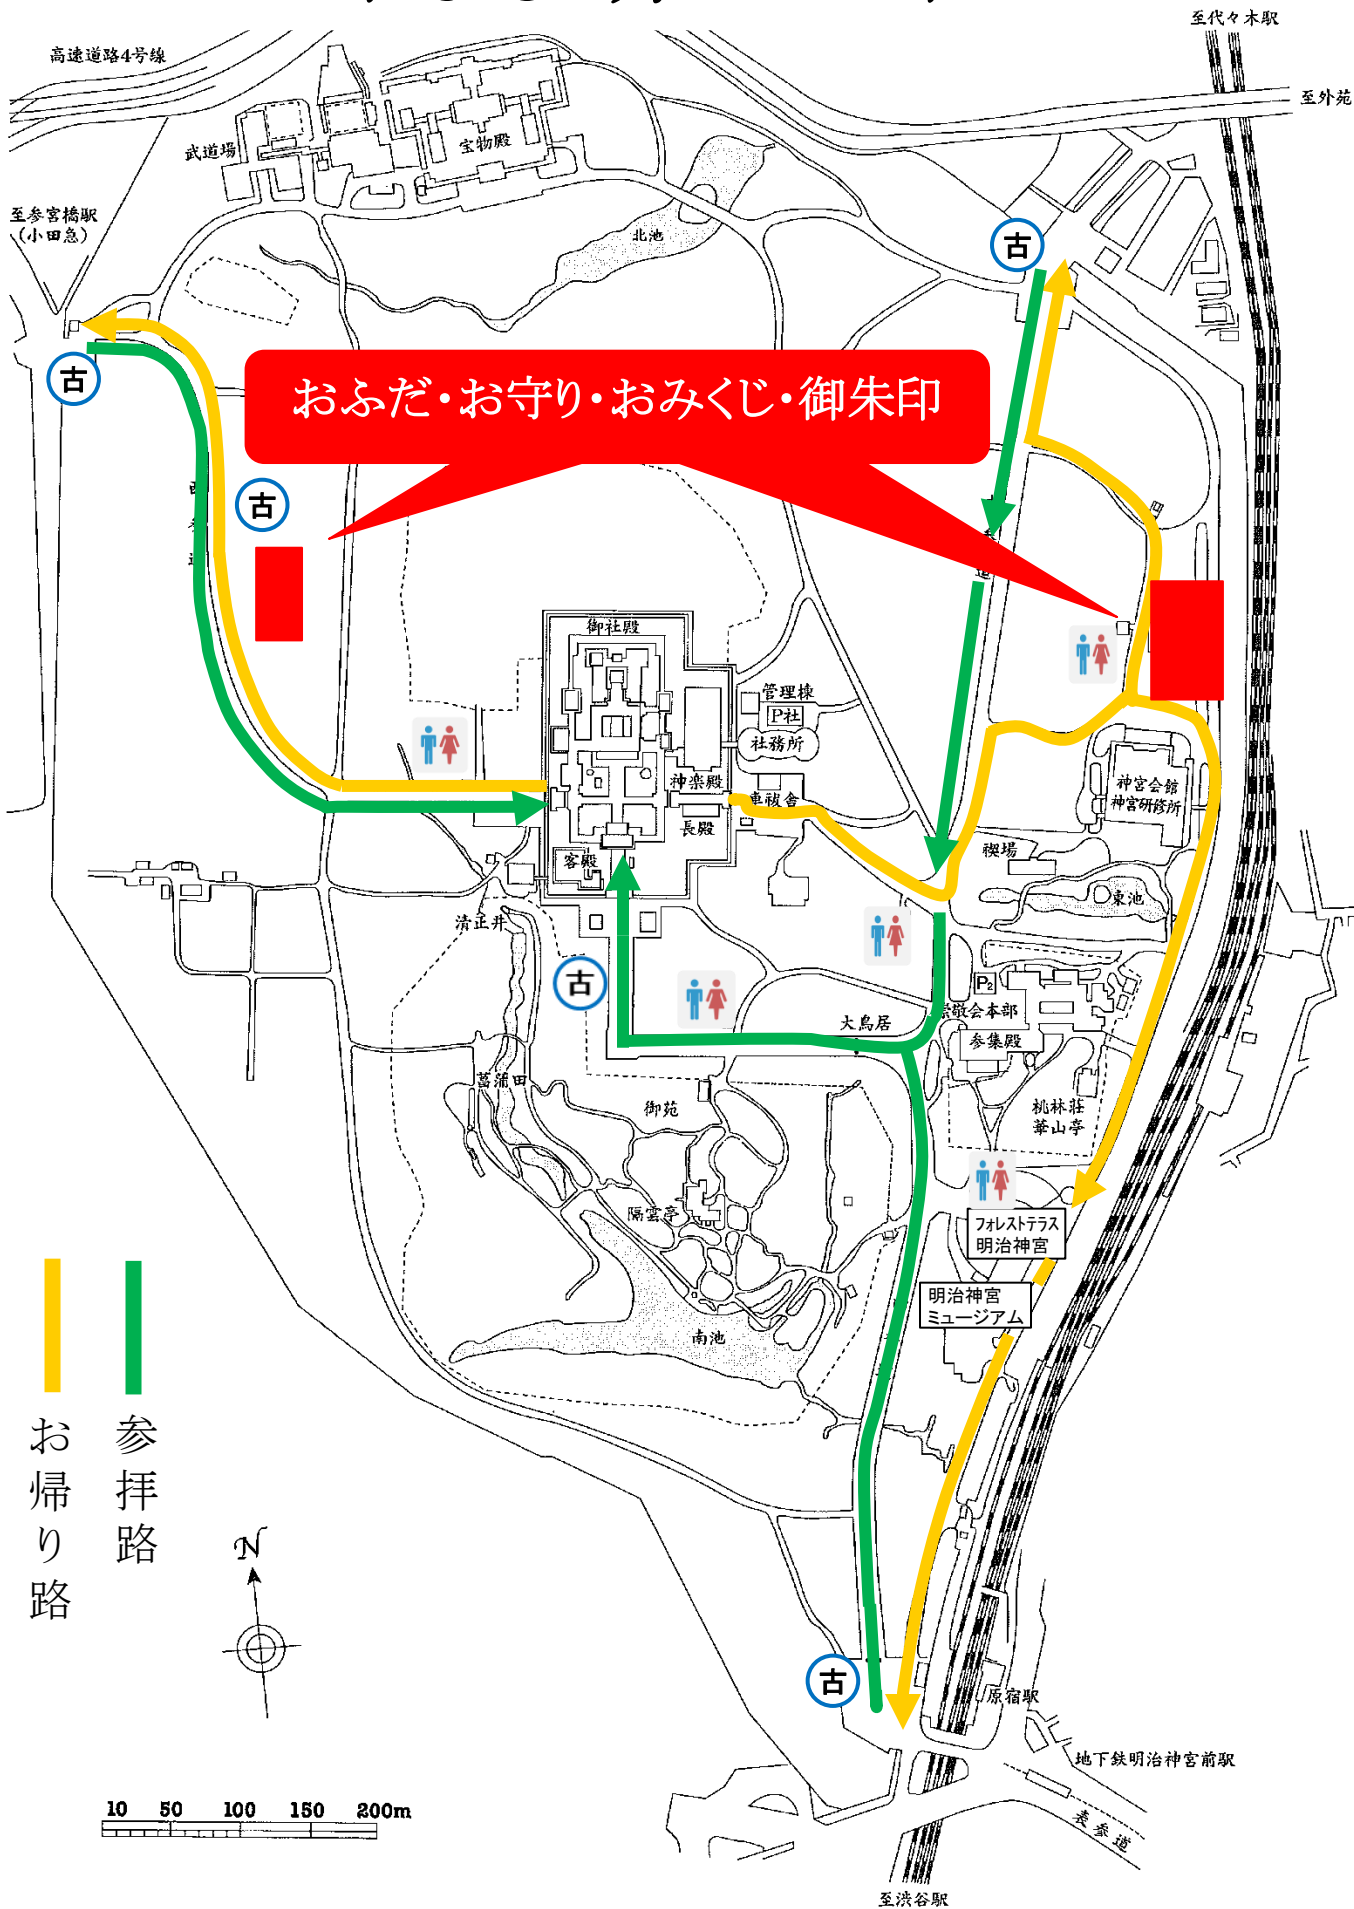

# 大晦日 (22時) ~1月7日

## および1月11~13日

おふだ・お守り・おみくじ・御朱印

古  
古いお札・お守りの納所

参拝路  
お帰り路

10 50 100 150 200m

# 1月18、19、25、26日