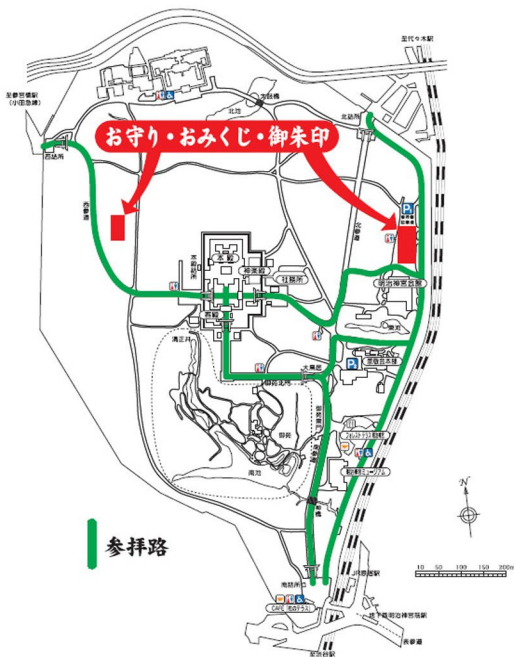

境内通行図

- 参拝待ちの列は、「密」を避け、間隔をあけてお並びください。
- 通行規制をしますので、ご了承ください。
- 飲食を伴う店舗の出店は、ありません。
- 心を鎮めて、静かに祈りましょう。

マスクを着用してください

PLEASE WEAR A MASK

距離をとってください

KEEP SOCIAL DISTANCE

足元の表示に従い
間隔を保ってお待ちください

PLEASE STAND ON THE MARKS
WHILE WAITING